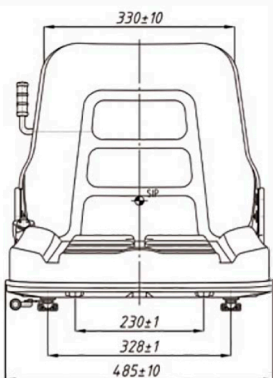

### CARACTERÍSTICAS ESTÁNDAR

Adjustable Backrest	RESPALDO AJUSTABLE
Fore/aft Adjustment: 176mm ,Each step 16mm	Ajuste adelante/atras: 176mm, cada paso 16mm
Weight Adjustment: 40-120KG	Ajuste de peso: 40-120KG
Mechanical Suspension Stroke:48mm	Suspensión mecánica Carrera 48mm
Cover Material/Material de la cubierta: PVC	

Micro Switch

Deslizante

Suspensión mecánica

Suspensión mecánica

CARACTERISTICAS ESTANDAR

Adjustable Backrest

Respaldo ajustable

Fore/aft Adjustment:  
150mm ,Each step 15mm