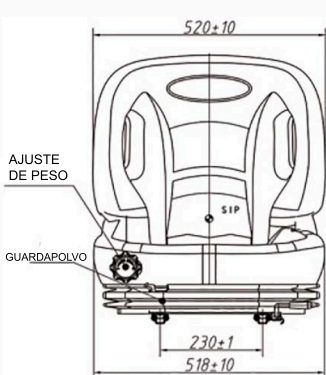

### ACCESORIOS OPCIONALES

Cinturón de seguridad retráctil

Micro Switch

Suspension Mecanica

Deslizantes

Cajon de control apoyabrazos

### CARACTERÍSTICAS ESTÁNDAR

Adjustable Backrest	RESPALDO AJUSTABLE
Fore/aft Adjustment: 176mm ,Each step 16mm	Ajuste adelante/atras: 176mm, cada paso 16mm
Weight Adjustment: 40-120KG	Ajuste de peso: 40-120KG
Mechanical Suspension Stroke:48mm	Suspensión mecánica Carrera 48mm
Cover Material/Material de la cubierta: PVC	