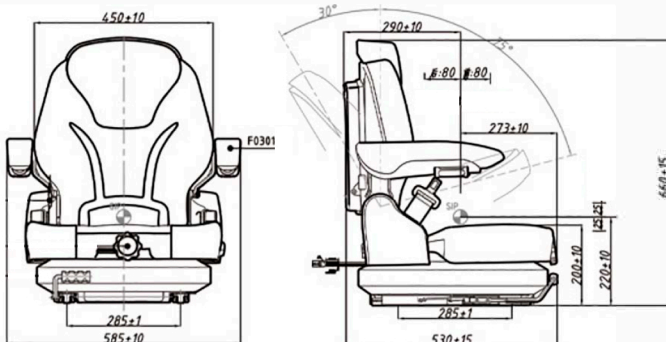

### ACCESORIOS OPCIONALES

Reposabrazo ajustable

Deslizantes

Suspensión mecánica

Suspensión de aire

Caja de control del apoyabrazos

Tapete calefactor

### CARACTERÍSTICAS ESTANDAR

Foldable Backrest

Respaldo plegable

Fore/aft Adjustment:  
160mm ,Each step 10mm

Ajuste hacia adelante/atras:  
160mm, cada paso 10mm

Weight Adjustment:  
50-130KG

Ajuste de peso:  
50-130KG