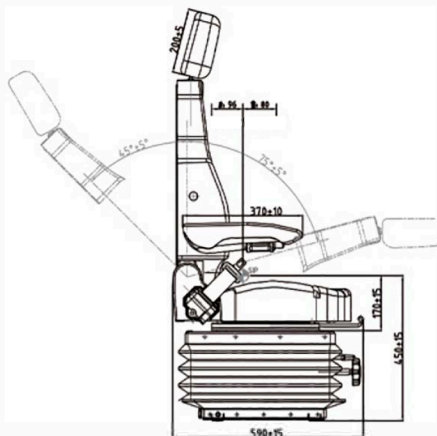

### ACCESORIOS OPCIONALES

REPOSABRAZO AJUSTABLE

REPOSACABEZA

AJUSTE DE INCLINACION Y PROFUNDIDAD DEL COJIN DEL ASIENTO

SUSPENSION CON AJUSTE DE INCLINACION

SUSPENSION MECANICA

DESLIZANTES

### CARACTERISTICAS ESTANDAR

Adjustable Backrest

Respaldo Ajustable

Fore/aft Adjustment:  
80mm ,Each step 20mm

Ajuste Adelante/Atras  
80mm, Cada paso 20mm

Weight Adjustment:  
50-130KG

Ajuste de peso:  
50-130KG