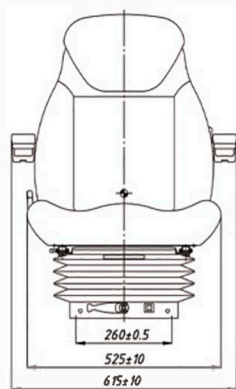

**SIN SUSPENSION**

**YS15**

**ACCESORIOS OPCIONALES**

**REPOSABRAZOS AJUSTABLE**

**GIRATORIO DE 360°**

**Suspensión Mecanica**

**Suspensión de Aire**

**Caja de control del apoya brazos**

**Manta Calefactora**

**CARACTERISTICAS ESTÁNDAR**

**Adjustable Backrest**

**Respaldo Ajustable**

**Fore/aft Adjustment:**  
176mm ,Each step 16mm

**Ajuste hacia adelante/Atras:**  
176mm, cada paso 16mm

**Weight Adjustment:**  
50-130KG