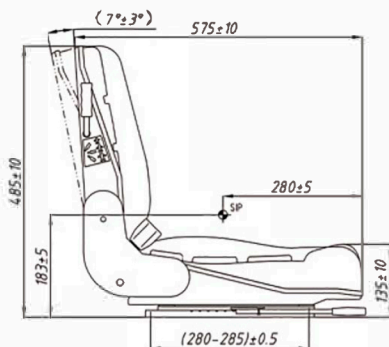

Micro Switch

Deslizante

Suspensión mecánica

Suspensión mecánica

CARACTERISTICAS ESTANDAR

Adjustable Backrest

Respaldo ajustable

Fore/aft Adjustment:  
150mm ,Each step 15mm

Ajuste hacia adelante/atras:  
150mm, cada paso de 15mm

Weight Adjustment:  
50-120KG

Ajuste de peso :  
50-120KG

Semi-suspension

Cover Material/Material de cobertura: PVC ■ ■