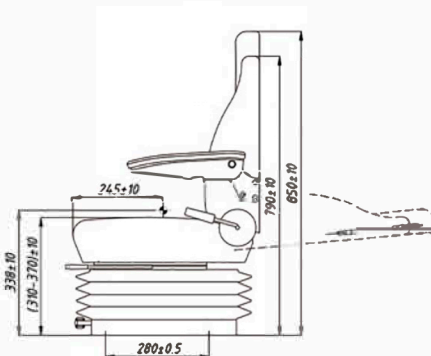

**SIN SUSPENSION**

**YS15**

**ACCESORIOS OPCIONALES**

**REPOSABRAZOS AJUSTABLE**

**GIRATORIO DE 360°**

**Suspensión Mecanica**

**Suspensión de Aire**

**Caja de control del apoya brazos**

**Manta Calefactora**

**CARACTERISTICAS ESTÁNDAR**

**Adjustable Backrest**

**Respaldo Ajustable**

**Fore/aft Adjustment:**  
176mm ,Each step 16mm

**Ajuste hacia adelante/Atras:**  
176mm, cada paso 16mm

**Weight Adjustment:**  
50-130KG