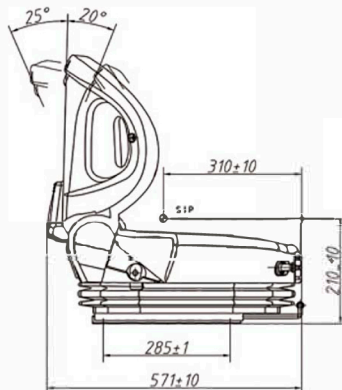

### ACCESORIOS OPCIONALES

Cinturón de seguridad retráctil

Micro Switch

Suspension Mecanica

Deslizantes

Cajon de control apoyabrazos

### CARACTERÍSTICAS ESTÁNDAR

Adjustable Backrest	RESPALDO AJUSTABLE
Fore/aft Adjustment: 176mm ,Each step 16mm	Ajuste adelante/atras: 176mm, cada paso 16mm
Weight Adjustment: 40-120KG	Ajuste de peso: 40-120KG
Mechanical Suspension Stroke:48mm	Suspensión mecánica Carrera 48mm
Cover Material/Material de la cubierta: PVC	