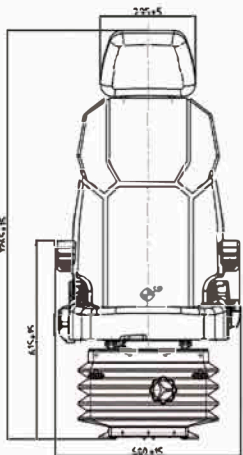

### ACCESORIOS OPCIONALES

REPOSABRAZO AJUSTABLE

REPOSACABEZA

AJUSTE DE INCLINACION Y PROFUNDIDAD DEL COJIN DEL ASIENTO

SUSPENSION CON AJUSTE DE INCLINACION

SUSPENSION MECANICA

DESLIZANTES

### CARACTERISTICAS ESTANDAR

Adjustable Backrest

Respaldo Ajustable

Fore/aft Adjustment:  
80mm ,Each step 20mm

Ajuste Adelante/Atras  
80mm, Cada paso 20mm

Weight Adjustment:  
50-130KG

Ajuste de peso:  
50-130KG