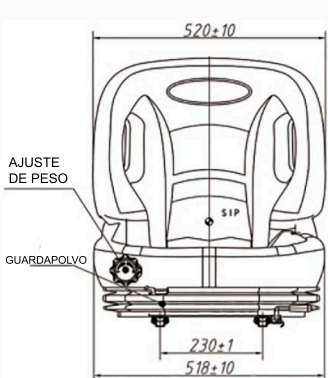

### ACCESORIOS OPCIONALES

Cinturón de seguridad retráctil

Micro Switch

Suspension Mecanica

Deslizantes

Cajon de control apoyabrazos

### CARACTERÍSTICAS ESTÁNDAR

Adjustable Backrest	RESPALDO AJUSTABLE
Fore/aft Adjustment: 176mm ,Each step 16mm	Ajuste adelante/atras: 176mm, cada paso 16mm
Weight Adjustment: 40-120KG	Ajuste de peso: 40-120KG
Mechanical Suspension Stroke:48mm	Suspensión mecánica Carrera 48mm
Cover Material/Material de la cubierta: PVC	