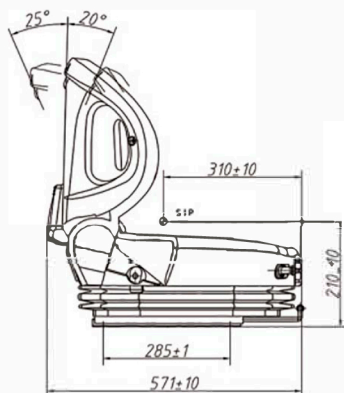

### ACCESORIOS OPCIONALES

Cinturón de seguridad retráctil

Micro Switch

Suspension Mecanica

Deslizantes

Cajon de control apoyabrazos

### CARACTERÍSTICAS ESTÁNDAR

Adjustable Backrest	RESPALDO AJUSTABLE
Fore/aft Adjustment: 176mm ,Each step 16mm	Ajuste adelante/atras: 176mm, cada paso 16mm
Weight Adjustment: 40-120KG	Ajuste de peso: 40-120KG
Mechanical Suspension Stroke:48mm	Suspensión mecánica Carrera 48mm
Cover Material/Material de la cubierta: PVC	