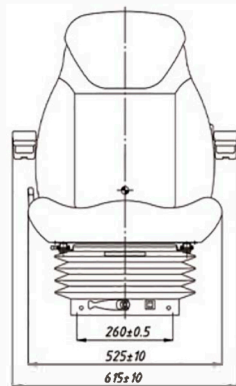

**YS15**

**ACCESORIOS OPCIONALES**

**REPOSABRAZOS AJUSTABLE**

**GIRATORIO DE 360°**

**Suspensión Mecánica**

**Suspensión de Aire**

**Caja de control del apoya brazos**

**Manta Calefactora**

**CARACTERISTICAS ESTÁNDAR**

**Adjustable Backrest**

**Respaldo Ajustable**

**Fore/aft Adjustment:**  
176mm ,Each step 16mm

**Ajuste hacia adelante/Atras:**  
176mm, cada paso 16mm

**Weight Adjustment:**  
50-130KG

**Ajuste de Peso:**  
50-130KG

**Mechanical Suspension**  
Stroke:80mm

**Suspension Mecánica**  
Carrera: 80mm

**Cover Material:PVC/Fabric**

**Material de la cubierta: PVC/Tela**