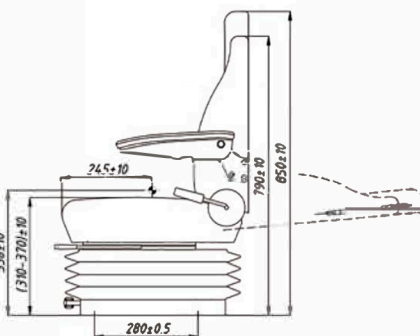

**YS15**

**ACCESORIOS OPCIONALES**

**REPOSABRAZOS AJUSTABLE**

**GIRATORIO DE 360°**

**Suspensión Mecánica**

**Suspensión de Aire**

**Caja de control del apoya brazos**

**Manta Calefactora**

**CARACTERISTICAS ESTÁNDAR**

**Adjustable Backrest**

**Respaldo Ajustable**

**Fore/aft Adjustment:**  
176mm ,Each step 16mm

**Ajuste hacia adelante/Atras:**  
176mm, cada paso 16mm

**Weight Adjustment:**  
50-130KG

**Ajuste de Peso:**  
50-130KG

**Mechanical Suspension**  
Stroke:80mm

**Suspension Mecánica**  
Carrera: 80mm

**Cover Material:PVC/Fabric**

**Material de la cubierta: PVC/Tela**